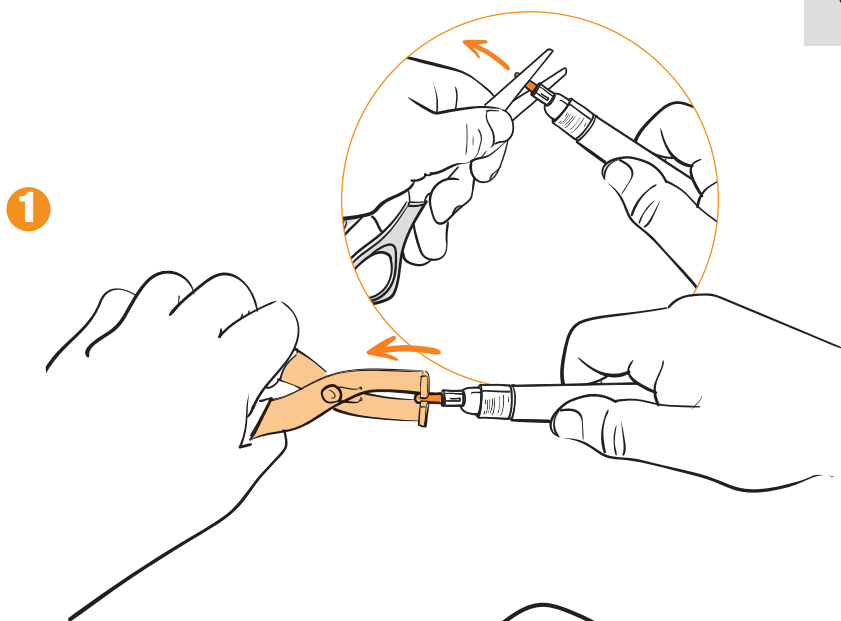

Neuland ChalkOne® Keilspitze / wedge nib 2-8 mm

Neuland ChalkOne® Keilspitze / wedge nib 5-15 mm