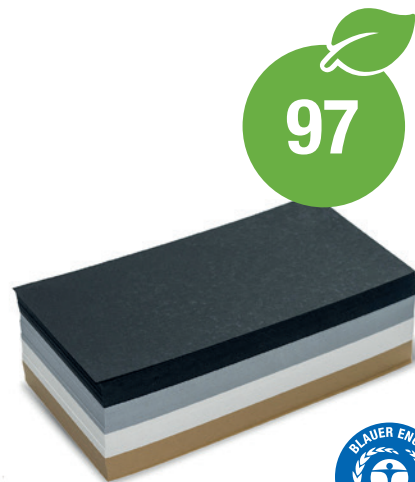

Rechteck-Karten exclusive edition, Pin-It, 500 Stück, in gedeckten Farben sortiert

Artikel-Nr.: 8002.010A

Original Neuland Rechteck-Karten aus Recycling-Papier sortiert in den Farben schwarz, grau, beige und weiß.

Technische Daten:

- Material: Recycling-Papier mit einem Papiergewicht von 130 g/m²
- Sortierung: 500 Blatt, je 125 in beige, weiß, grau und schwarz im Set
- Abmessungen: 9,5 x 20,5 cm

Nachhaltigkeits-Quotient

Stand: 22.03.2024

Material & Fertigung

www.blauer-engel.de/uz14a

Lebensdauer & Reparatur

x2