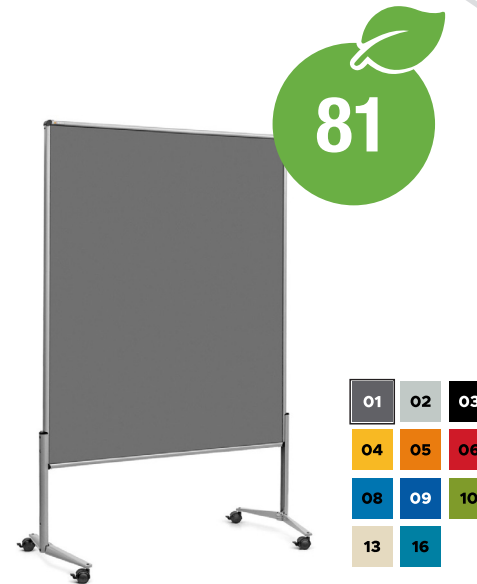

Material & Fertigung

Lebensdauer & Reparatur

x2