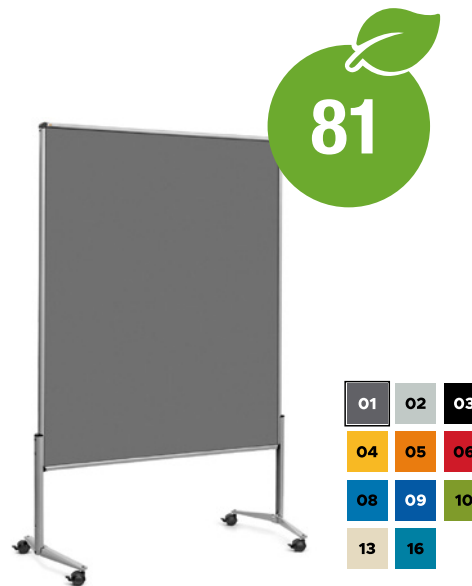

Material & Fertigung

Lebensdauer & Reparatur

x2