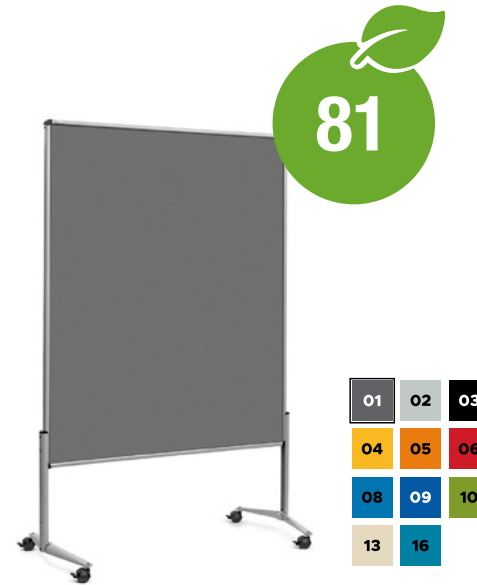

EuroPin® UT Slide Pinboard, felt fabric

Item no.: 0111.00 ■■

The mobile version of our innovative professional pinboard that can be set up with a press of a button and requires no tools. Various felt colours available.

Technical details:

- Aluminum frame powder-coated in RAL 9007 grey aluminum, with caster wheels.
- Total size: W 126,5 x H 193 cm / W 50 x H 76 inches
- Working surface: W 118,5 x H 146 cm / W 47 x H 57.5 inches
- Weight: 7 kg / 15.4 lbs

Sustainability Quotient

Status: 09.04.2024

Material & Production

Lifespan & Reparability

x2